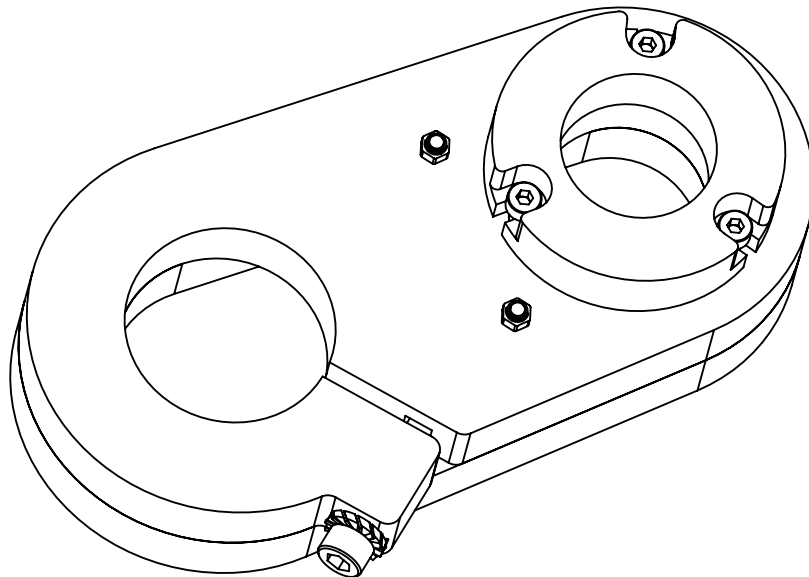

MEKANIKA

DUST SHOE

KIT CONTENT 43MM

DUST SHOE

KIT CONTENT

BOX 1/1

↳ All components

ITEM	NOM	TYPE	QUANTITY
	<i>Plexiglas parts</i>	-	1
	<i>Brush</i>	40mm	1
	<i>Hose adaptor</i>	32mm	1
	<i>Magnet</i>	13mm	2
	<i>Magnet washer</i>	12mm	2
	<i>Screw Chamfer Head</i>	M3x16	2
	<i>Screw DIN912</i>	M3x10	2
	<i>Screw DIN912</i>	M4x25	2
	<i>Screw DIN912</i>	M6x40	2
	<i>Washer Tooth Lock</i>	M6	2
	<i>Square nut</i>	M6	2
	<i>Lock Nut</i>	M3	2
	<i>Lock Nut</i>	M4	2